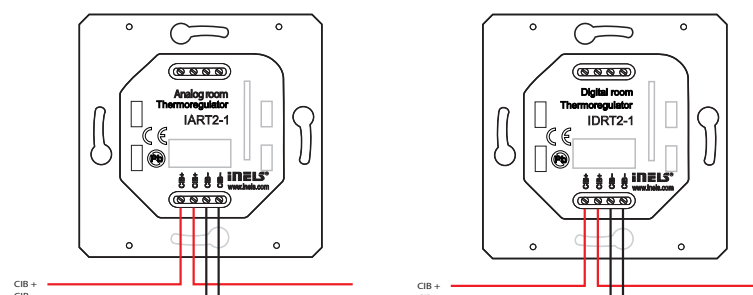

CIB – Pokojové jednotky pro termoregulaci

Typ	DI	DO	AI	AO	Comm
IART2-1	2	2 LED	1		CIB
IDRT2-1	4	LCD	1		CIB

Základní charakteristiky

- Nástěnné ovladače určené pro zadávání korekce žádané teploty a dalších hodnot související s individuální tepelnou regulací v místnosti.
- Je dodávána varianta IART2-1 s analogovým zadáváním korekce teploty otočným elementem a dvěma tlačítky
- Varianta IDRT2-1 slouží k zadávání pomocí LCD displeje a 4 tlačítek. Ta umožňuje průběžně zobrazovat číselnou hodnotu, především měřenou teplotu.
- Tlačítka umožňují volit režim vytápění/chlazení
- Ovladače tepelného okruhu pouze korigují hodnoty přiřazené tepelnému okruhu v programu centrální jednotky
- Obecně však každému tlačítku a každé LED lze v SW projektu nakonfigurovat libovolný význam.
- Ve všech variantách ovladače je integrován snímač teploty, který lze použít pro zjištění vnitřní teploty.

Připojení

- Jednotky se připojují na dvou vodičovou sběrnici CIB, která zabezpečuje komunikaci a napájení jednotky.

Použití

- V interiérech do standardních instalačních krabic pod omítku
- Pro individuální korekci žádané teploty v každé místnosti
- Ovladače jsou designově kompatibilní s rámečky a přístroji ELEGANT (Obzor Zlín) a lze je s nimi libovolně kombinovat.

Příklad zapojení

	IART2-1	IDRT2-1
Binární vstupy		
Typ vstupu	2×Tlačítko	4×Tlačítko
Analogové vstupy		
Typ vstupu	NTC senzor teploty vestavěný	NTC senzor teploty vestavěný
Binární výstupy		
Typ vstupu	2× LED červená, 2× LED zelená	LCD
Napájení		
Napájení a komunikace	24 V (27 V) ze sběrnice CIB	24 V (27 V) ze sběrnice CIB
Jmenovitý odběr	20 mA	20 mA
Rozměry a hmotnost		
Rozměry	90 × 52 × 65 mm	90 × 52 × 65 mm
Hmotnost	75 g	75 g